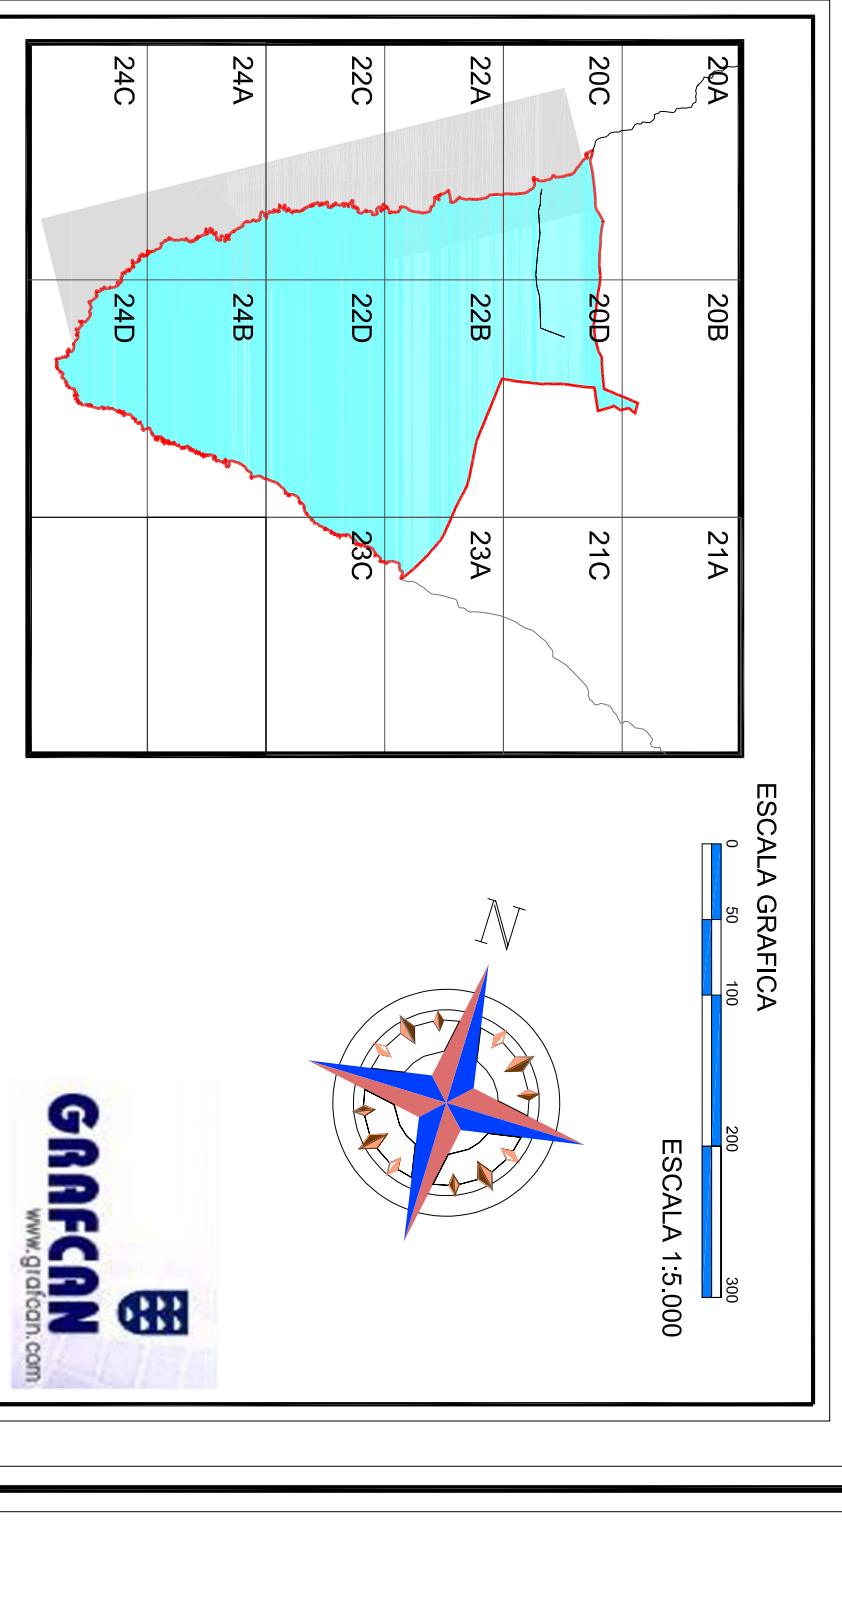


 HILOS DEL DESLINDE  
 LINEA DE RIBERA DEL MAR

**COSTAS**

GOBIERNO DE LA RIA DE LA PALMA  
 AYUNTAMIENTO DE LA RIA DE LA PALMA  
 DEPARTAMENTO DE URBANISMO Y PLANEACION

PROYECTO: COSTAS  
 FASE: FASE DE APROBACION INICIAL  
 FECHA: MAYO 2006  
 ESCALA: 1:5.000

AYUNTAMIENTO DE FUENCALLENTE DE LA PALMA  
 ISLA DE LA PALMA  
**PLAN GENERAL DE ORDENACION**  
 FASE DE APROBACION INICIAL

URBANIZACION

PROYECTO: **DESLINDE DE COSTAS 1**  
 FASE: FASE DE APROBACION INICIAL  
 FECHA: MAYO 2006  
 ESCALA: 1:5.000