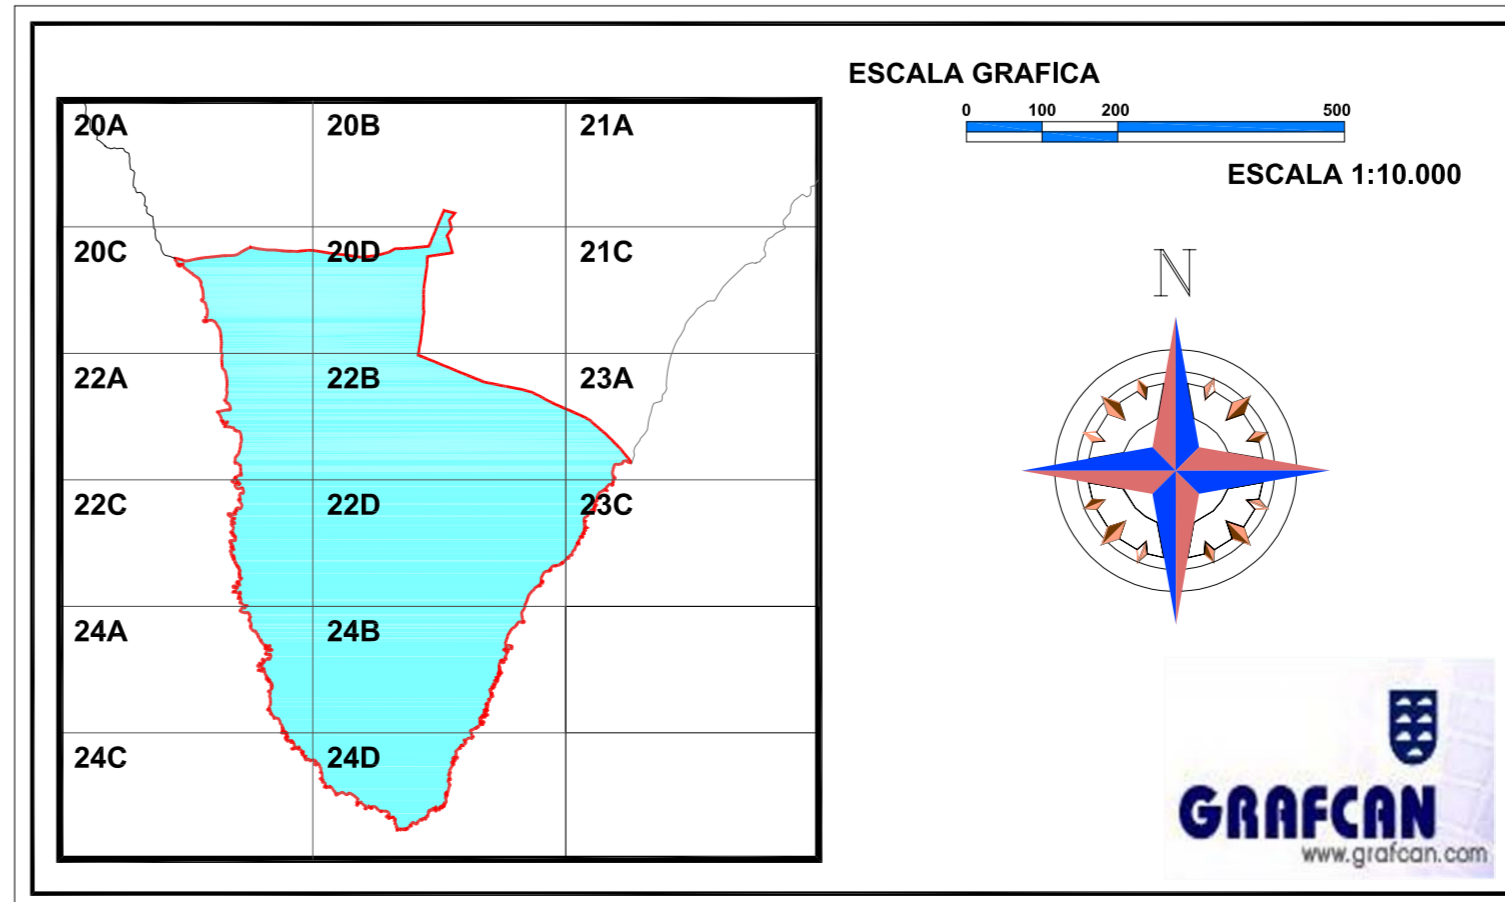

- 1.- CUEVA DEL RATÓN
 - 2.- CUEVA DE MARTA
 - 3.- CUEVA DE ROMÉN
 - 4.- CUEVA DE LOS JAMEOS DEL PUERTITO
 - 5.- CUEVA DE LAS COLMENAS
 - 6.- CUEVA DE LOS CONEJOS
 - 7.- CUEVA DE LOS PALMEROS
 - 8.- CUEVA DEL PINO
 - 9.- CUEVA DE LA MACHACADORA
- ZONA DE AVISTAMIENTO DEL GUINCHO
 - ZONAS DE CAPTURA DE ENDESMISMOS LOCALES
 - ZONAS DE CAPTURA DE ECHINODERA N. SP.

AYUNTAMIENTO DE FUENCALIENTE DE LA PALMA ISLA DE LA PALMA	
PLAN GENERAL DE ORDENACION FASE DE APROBACION INICIAL	
INFORMACION	
PLANO: FAUNA. LOCALIZACION DE LAS AREAS DE INTERES DESDE EL PUNTO DE VISTA DE SU CONSERVACION.	FECHA: MAYO 2006
AUTOR: Ldo. Rafael Garcia Becerra	PLANO Nº: I-9
GOBIERNO DE CANARIAS ARQUITECTURA Y URBANISMO	ESCALA: 1:10.000